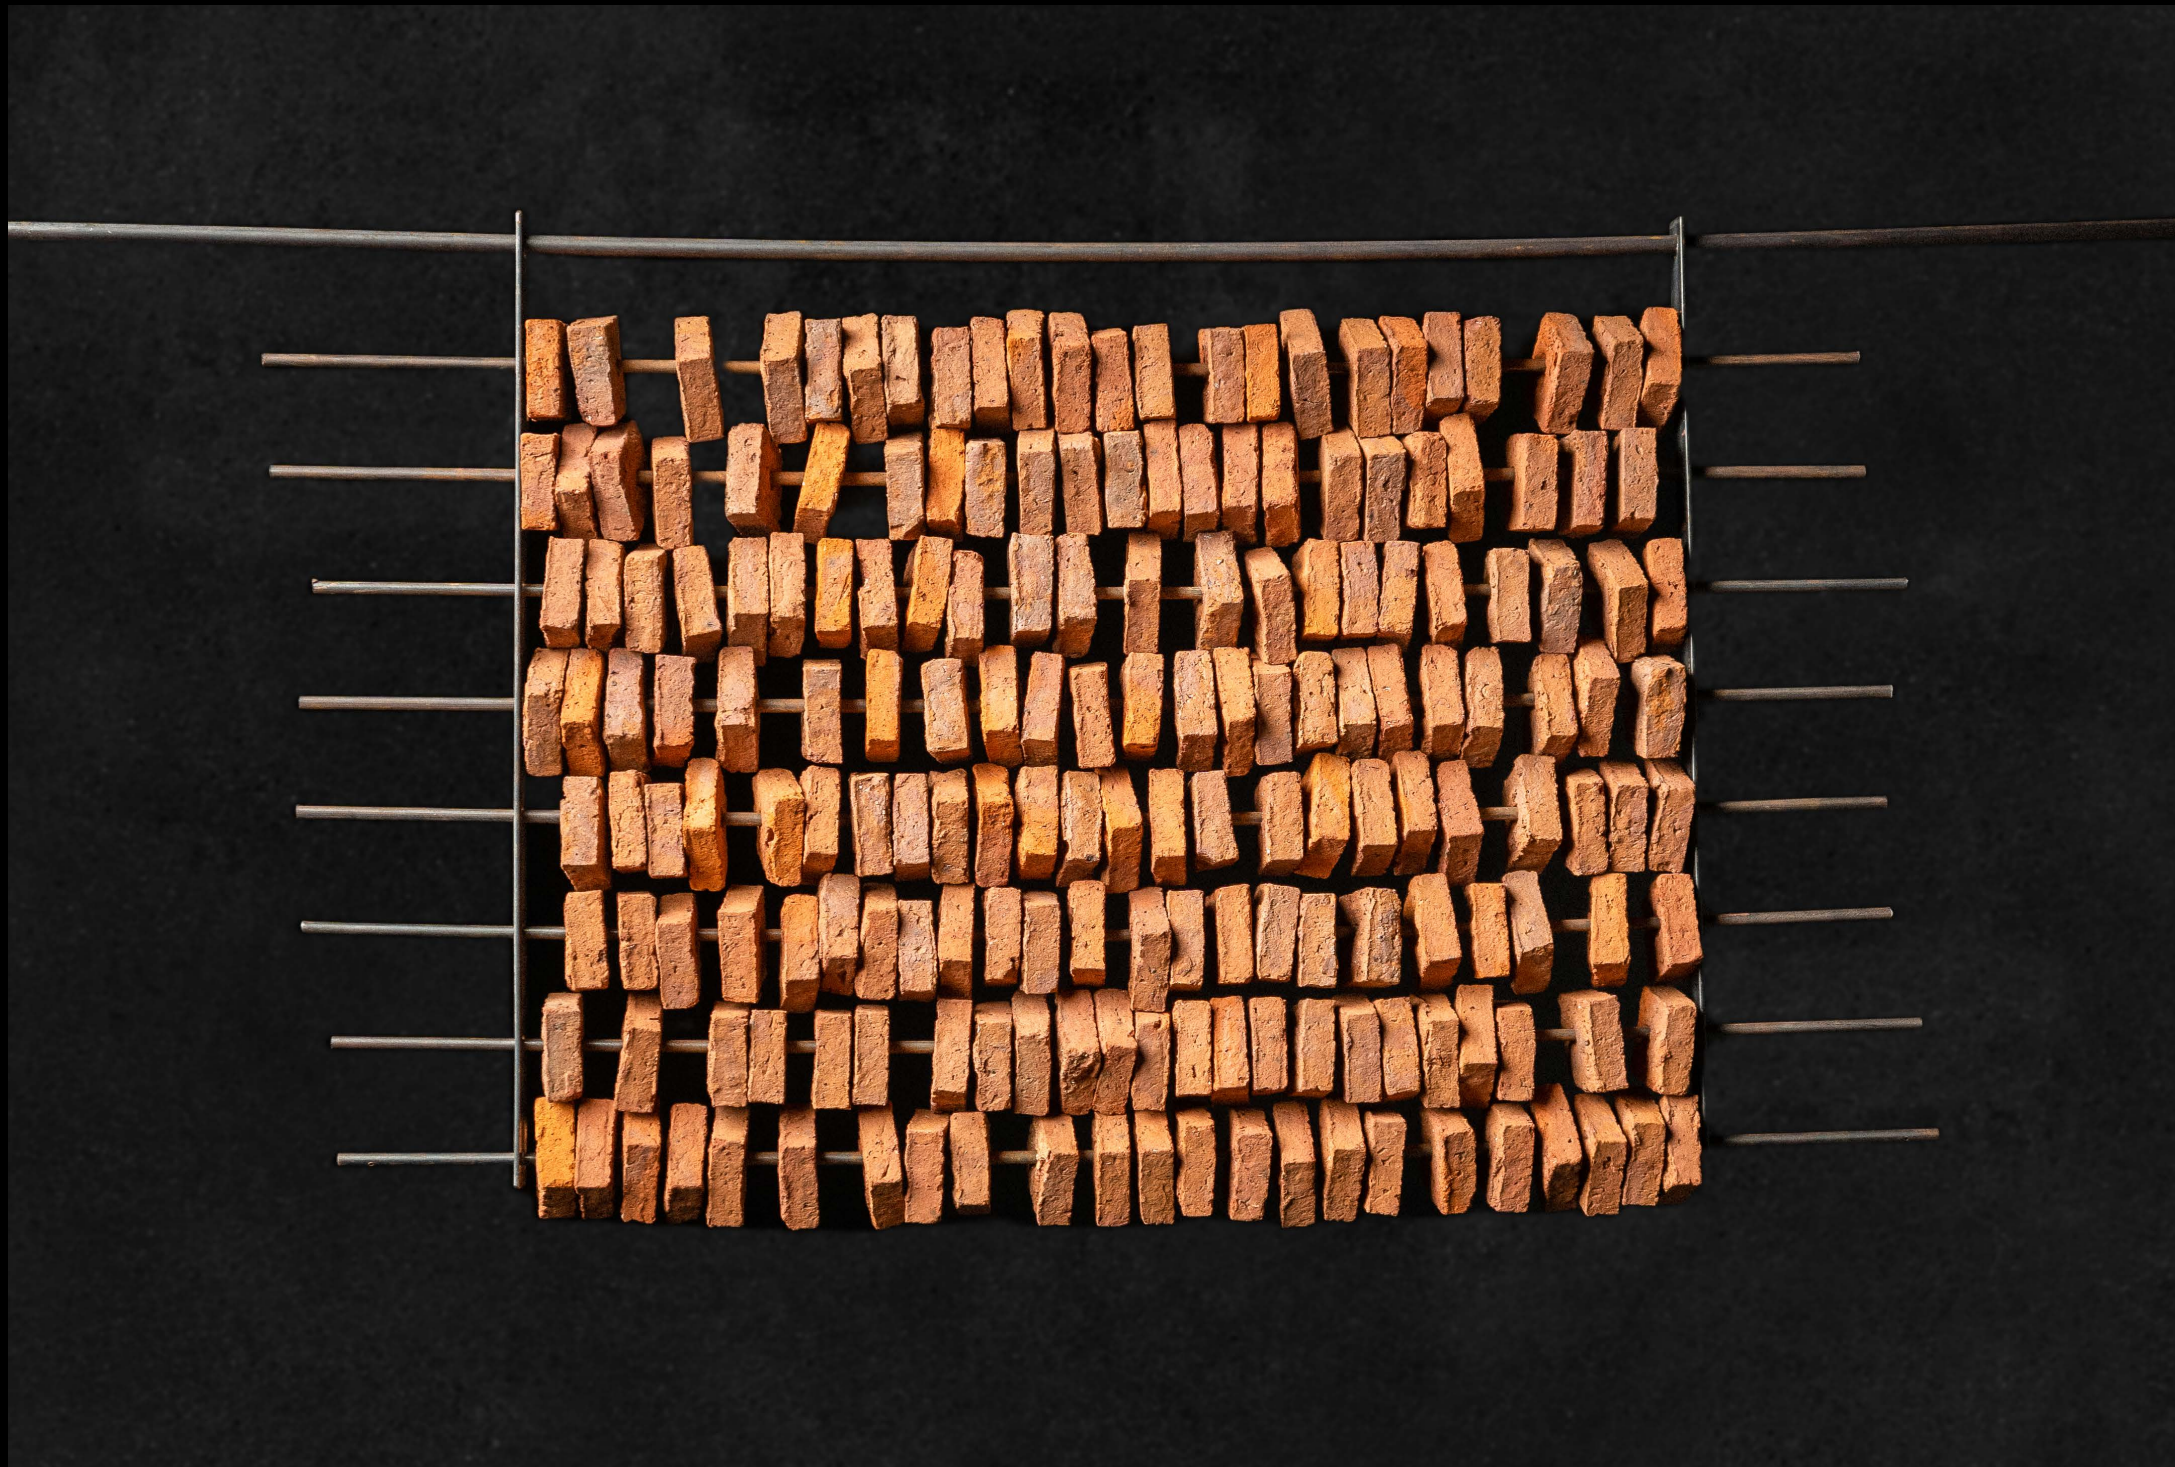

TIERRA FLOR
Heloisa Crocco

Colar, 2023

Ladrillo e cabo de aço

40 cm de diâmetro / 3 kg

1 unidade

Textura Oscura, 2023

Ladrillo e ferro

60x 60 cm / 25 kg

1 unidade

Brise Pendurado, 2023

Ladrillo e ferro

100 x 60 cm (módulo)

1 unidade

Haste, 2023
Ladrillo e ferro

167 x 20 / 17 kg
1 unidade

Panel Texturas, 2023

Ladrillo e ferro

240 x 60 cm / 120 kg

1 unidade

Rala, 2023
Ladrillo e ferro

250 x 12 cm
1 unidade

Pequeño Formato, 2023

Ladrillo e ferro

25 x 25 cm / 3kg

5 unidades

Línea 2023
Ladrillo e ferro

150 x 2 cm
2 unidades